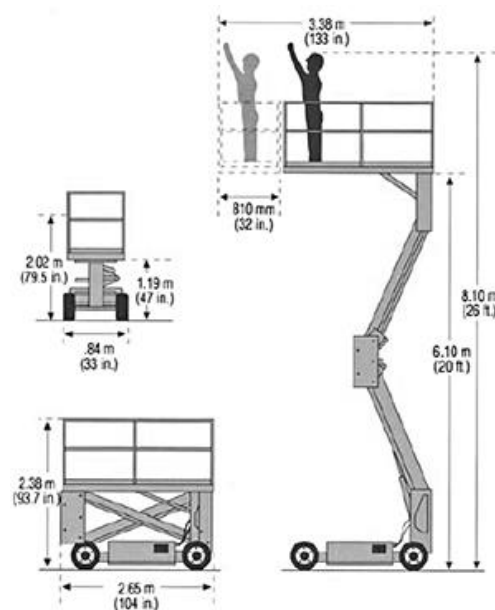

## Upright Saxlift 8 M

Ekstrem lille vende-radius, kompakte ydermål og en maksimal belastning i kurv på 227 kg betyder ubegrænsede anvendelsesmuligheder, og de solide og afsmitningsfri gummihjul sikrer, at ingen kan se, at liften lige har kørt over gulvet

### SPECIFIKATIONER:

Arbejdshøjde:	8,1 m
Rækkevidde:	
Kurvlast:	340 kg
Drivkraft:	El
Kurvestørrelse:	72x253 cm
Vægt:	1411 kg

### TRANSPORTMÅL:

Længde:	270 cm
Bredde:	83 cm
Højde:	213 cm

LEJE:	
Dag:	Kr. 890,- moms

**BEDST I HØJDEN – BILLIGST I LÆNGDEN**

**ALLE VORES PRISER ER INKL. DIESEL – MILJØ AFGIFT SAMT FORSIKRING**