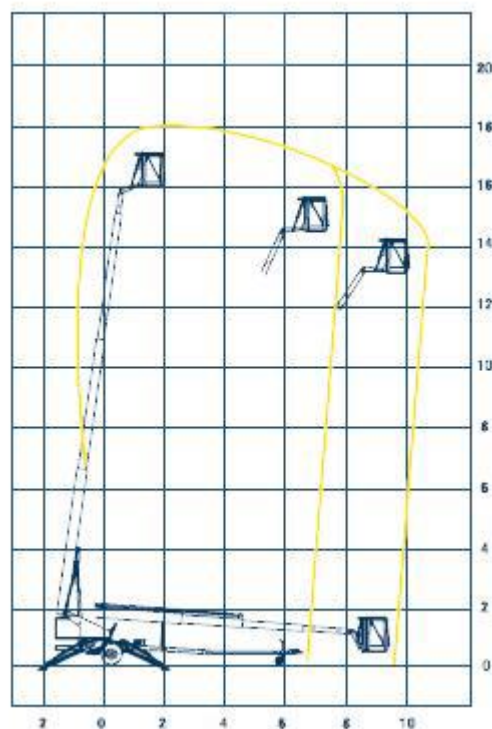

DENKA Trailerlift 18 M.

Trailerlifte med hydrauliske støtteben og selvtræk på hjulene er hurtige at flytte og nemme at transportere til nye opgaver.

SPECIFIKATIONER:

Arbejdshøjde:	18,0 m
Rækkevidde:	11,3 m
Kurvlast:	200 kg
Drivkraft:	El
Kurvestørrelse:	80x120 cm
Vægt:	2.000 kg

TRANSPORTMÅL:

Længde:	770 cm
Bredde:	180 cm
Højde:	210 cm

LEJE:

Dag:	Kr. 1.990,- + moms
------	--------------------

BEDST I HØJDEN – BILLIGST I LÆNGDEN

ALLE VORES PRISER ER INKL. DIESEL – MILJØ AFGIFT SAMT FORSIKRING