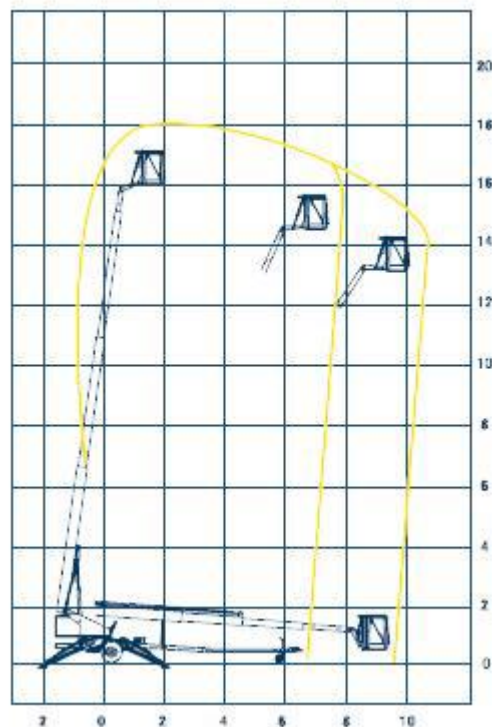

Bomlift 16 M. 4x4

Dieseldrevne bomlifte egner sig først og fremmest til udendørs brug og på ujævnt underlag samt steder, hvor der er store krav til rækkevidden.

SPECIFIKATIONER:

Arbejdshøjde:	16,3 m
Rækkevidde:	12,3 m
Kurvlast:	230 kg
Drivkraft:	Diesel
Kurvestørrelse:	76x183 cm
Vægt:	7.900 kg

TRANSPORTMÅL:

Længde:
Bredde:
Højde:

LEJE:	
Dag:	Kr. 2.598,- + moms

BEDST I HØJDEN – BILLIGST I LÆNGDEN

ALLE VORES PRISER ER INKL. DIESEL – MILJØ AFGIFT SAMT FORSIKRING