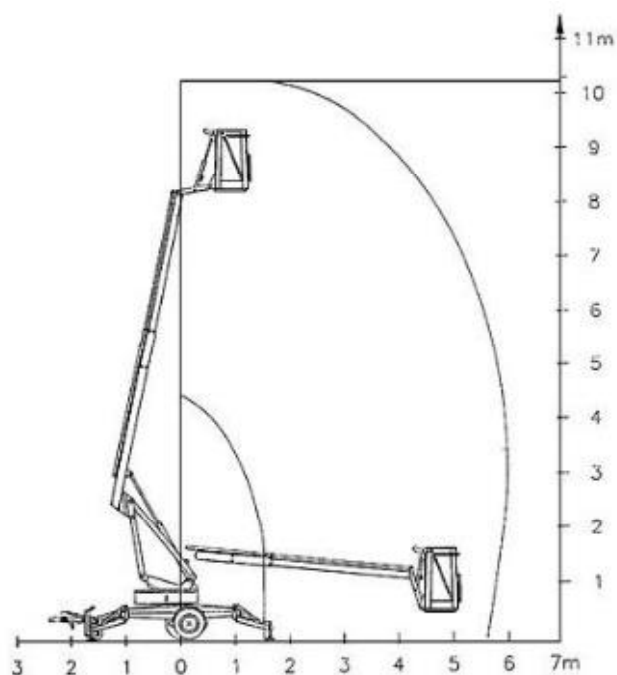

## DENKA Trailerlift 10 M.

Trailerlifte med hydrauliske støtteben og selvtræk på hjulene er hurtige at flytte og nemme at transportere til nye opgaver.

### SPECIFIKATIONER:

Arbejdshøjde:	10,0 m
Rækkevidde:	6,7 m
Kurvlast:	120 kg
Drivkraft:	El
Kurvestørrelse:	75x75 cm
Vægt:	985 kg

### TRANSPORTMÅL:

Længde:	505 cm
Bredde:	75 cm
Højde:	184 cm

LEJE:	
Dag:	Kr. 990,- + moms

**BEDST I HØJDEN – BILLIGST I LÆNGDEN**

**ALLE VORES PRISER ER INKL. DIESEL – MILJØ AFGIFT SAMT FORSIKRING**