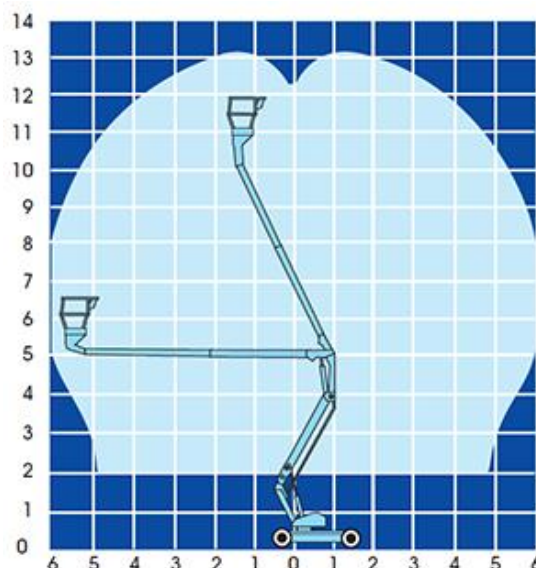

## AB38 Upright

Snorkel A38 E er en populær el-dreven bomlift med knækarm, der samtidig er meget nem at manøvrere med på grund af det smalle chassis. I kurven er der kapacitet til 2 personer, og betjening med joystick foregår nemt med én hånd. Kan anvendes både ude og inde

### SPECIFIKATIONER:

Arbejdshøjde:	13,5 m
Rækkevidde:	6,1 m
Kurvlast:	215 kg
Drivkraft:	EL
Kurvestørrelse:	60x120 cm
Vægt:	3.760 kg

### TRANSPORTMÅL:

Længde:
Bredde:
Højde:

LEJE:	
Dag:	Kr. 1.800,- + moms

**BEDST I HØJDEN – BILLIGST I LÆNGDEN**

**ALLE VORES PRISER ER INKL. DIESEL – MILJØ AFGIFT SAMT FORSIKRING**